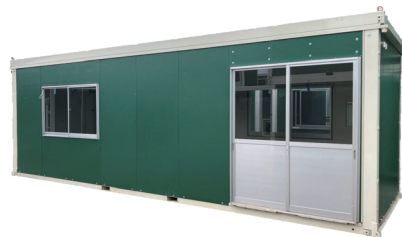

ハウス

連棟用ハウス

40型連棟用ハイハウス
W4700×D5820×H2700

P2

40型連棟用ハウス (スタンダード)
W5670×D7120×H5100

P5

30型2連棟
W4100×D4910×H2550

P8

50型連棟用ハイハウス
W4700×D7620×H2700

P14

単棟用ハウス

40型ハイルーフエアコンハウス
W6010×D2300×H2650

P9

40型単棟ハウス
W5820×D2350×H2550

P11

29型単棟ハウス
W4300×D2300×H2650

P10

20型単棟ハウス
W3770×D1970×H2490

P12

50型単棟ハイハウス
W7620×D2350×H2700

P15

物置

10型物置 (シャッター)
W1850×D1850×H2603

P22

20型物置 (シャッター)
W3600×D1800×H2460

P22

ミニコンテナ (0.3坪)
W1150×D1090×H2357

P22

シャッターパネル+40型ハイハウス事例
W5820×D2350×H2700

P21

オプション

その他