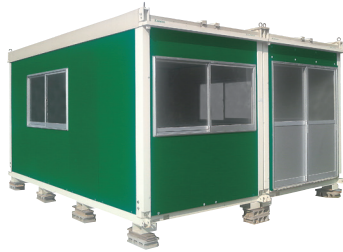

ハウス

連棟用ハウス

40型連棟用ハイハウス
W4700×D5820×H2700

P2

40型連棟用ハウス (スタンダード)
W5670×D7120×H5100

P5

30型2連棟
W4100×D4910×H2550

P8

50型連棟用ハイハウス
W4700×D7620×H2700

P14

単棟用ハウス

40型ハイルーフエアコンハウス
W6010×D2300×H2650

P9

40型単棟ハウス
W5820×D2350×H2550

P11

29型単棟ハウス
W4300×D2300×H2650

P10

20型単棟ハウス
W3770×D1970×H2490

P12

50型単棟ハイハウス
W7620×D2350×H2700

P15

物置

10型物置 (シャッター)
W1850×D1850×H2603

P22