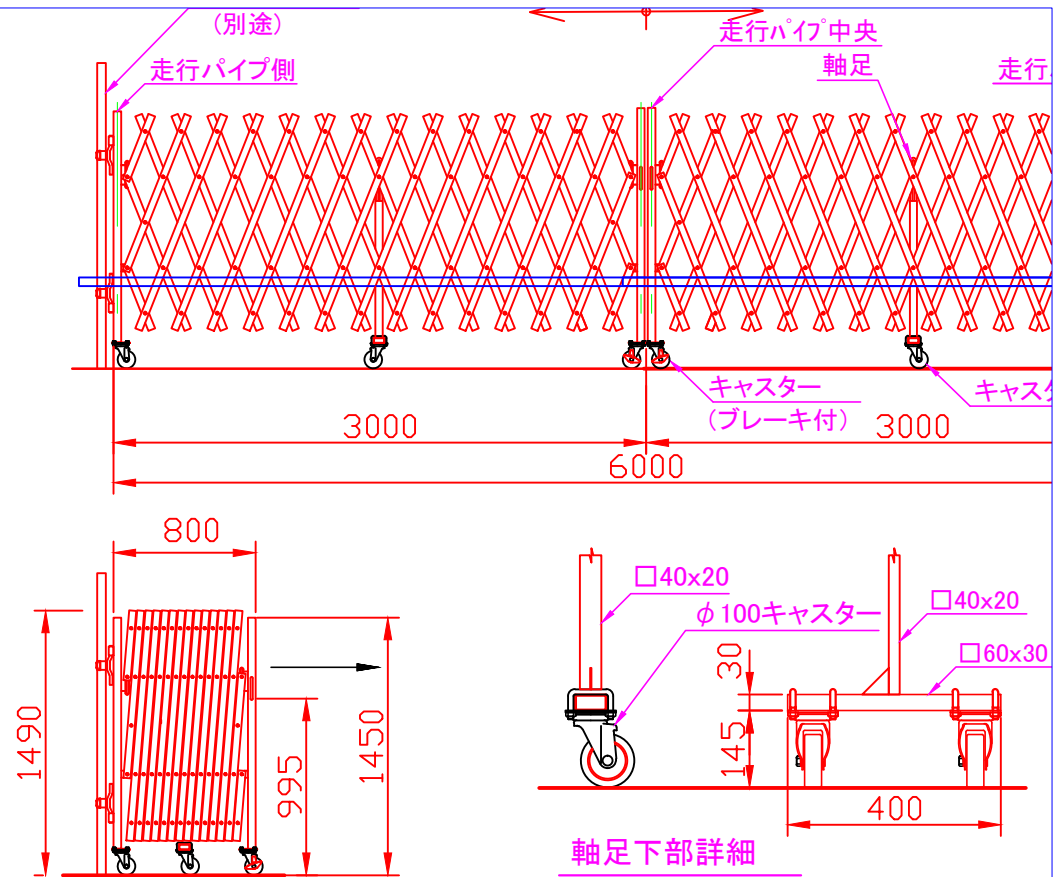

※一部実際の仕様と異なる場合があります

注記	・丁番クランプ取付時、差込み方向は上下逆方向から取付して下さい。 (同一方向から差込まないで下さい。)
	・台風、暴風時にはゲートを全開にし、束ねるなど適切に対応して下さい。

α 日本アルファ工業 株式会社
Japan Alpha Industry

品名	キャスターゲート
型式	CG-D60 (30+30)

注記

- ・丁番クランプ取付時、差込み方向は上下逆方向から取付して下さい。
(同一方向から差込まないで下さい。)
- ・台風、暴風時にはゲートを全開にし、束ねるなど適切に対応して下さい。