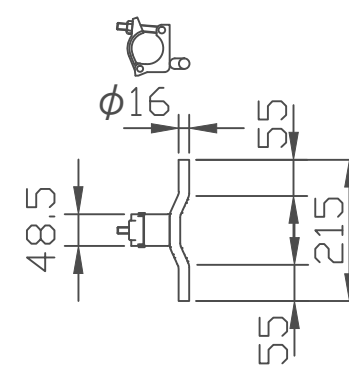

軸足下部詳細

走行パイプ下部詳細

丁番クランプ詳細

※一部実際の仕様と異なる場合があります

注記

- ・丁番クランプ取付時、差込み方向は上下逆方向から取付けて下さい。
(同一方向から差込まないで下さい。)
- ・台風、暴風時にはゲートを全開にし、束ねるなど適切に対応して下さい。

品名	キャスターゲート
型式	CG-D110 (50+60)