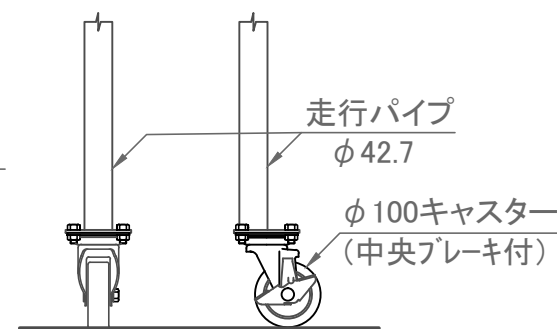

軸足下部詳細

走行パイプ下部詳細

丁番クランプ詳細

※一部実際の仕様と異なる場合があります

注記

- ・丁番クランプ取付時、差込み方向は上下逆方向から取付けて下さい。
(同一方向から差込まないで下さい。)
- ・台風、暴風時にはゲートを全開にし、束ねるなど適切に対応して下さい。

品名	キャスターゲート
型式	CG-D110 (50+60)