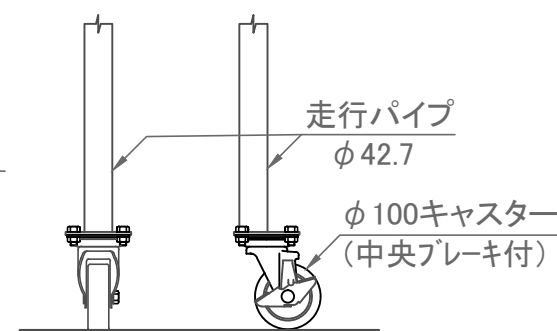

軸足下部詳細

走行パイプ下部詳細

丁番クランプ詳細

※一部実際の仕様と異なる場合があります

注
 ・丁番クランプ取付時、差込み方向は上下逆方向から取付して下さい。
 (同一方向から差込まないで下さい。)
 ・台風、暴風時にはゲートを全開にし、束ねるなど適切に対応して下さい。

品名 キャスターゲート
 型式 CG-D120 (60+60)