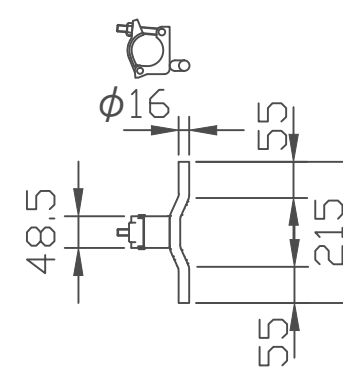

軸足下部詳細

走行パイプ下部詳細

丁番クランプ詳細

※一部実際の仕様と異なる場合があります

注
 ・丁番クランプ取付時、差込み方向は上下逆方向から取付して下さい。
 (同一方向から差込まないで下さい。)
 ・台風、暴風時にはゲートを全開にし、束ねるなど適切に対応して下さい。

品名 キャスターゲート
 型式 CG-D120 (60+60)