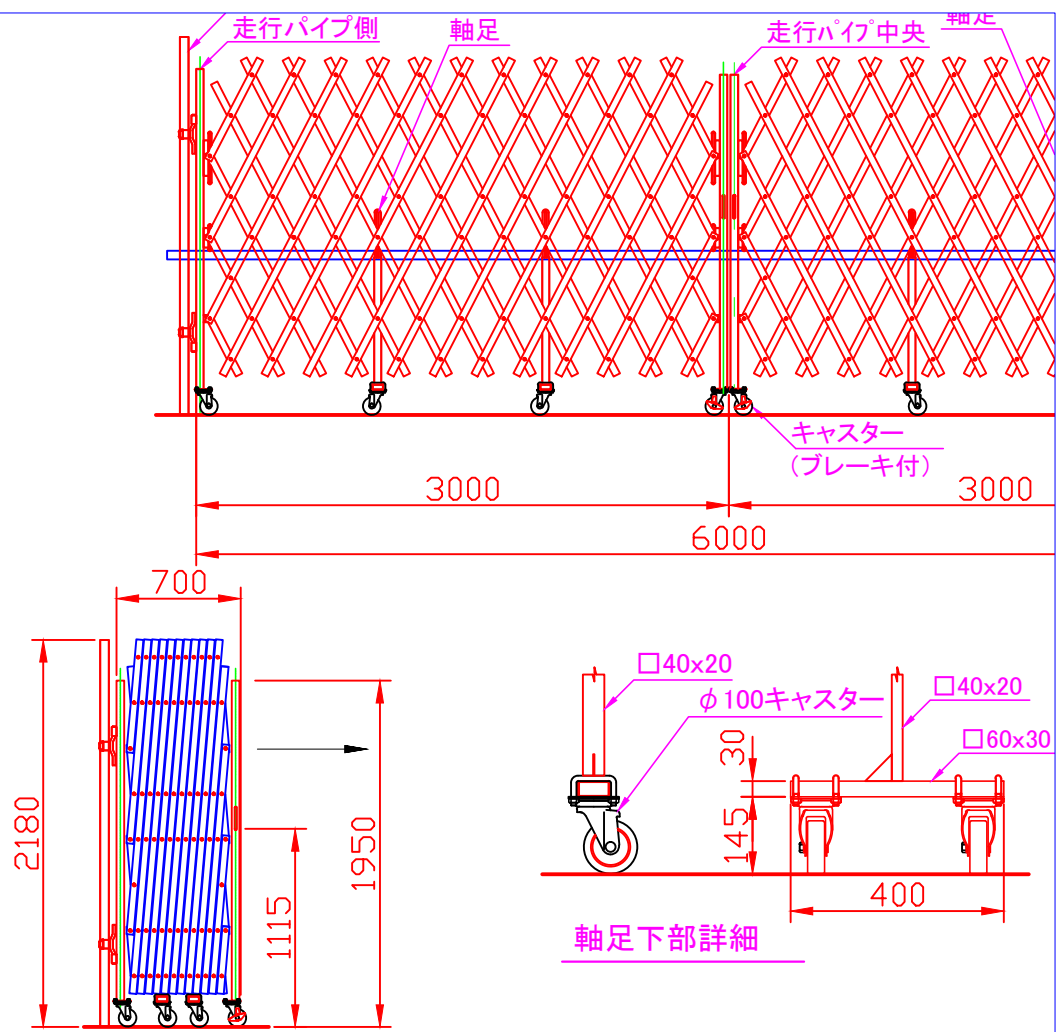

※一部実際の仕様と異なる場合があります

注記	・丁番クランプ取付時、差込み方向は上下逆方向から取付して下さい。 (同一方向から差込まないで下さい。)
	・台風、暴風時にはゲートを全開にし、束ねるなど適切に対応して下さい。

日本アルファ工業 株式会社
 Japan Alpha Industry

品名	ハイキャスターゲート
型式	HCG-D60 (30+30)

注記

- ・丁番クランプ取付時、差込み方向は上下逆方向から取付して下さい。
(同一方向から差込まないで下さい。)
- ・台風、暴風時にはゲートを全開にし、束ねるなど適切に対応して下さい。