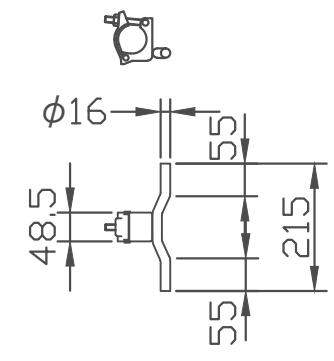

走行棒下部詳細

丁番クランプ詳細

※一部実際の仕様と異なる場合があります

注	・丁番クランプ取付時、差込み方向は上下逆方向から取付けて下さい。 (同一方向から差込まないで下さい。)
	・台風、暴風時にはゲートを全開にし、束ねるなど適切に対応して下さい。
記	

品名	パネルキャスターゲート H=3
型式	PCGM-D72 (36+36)